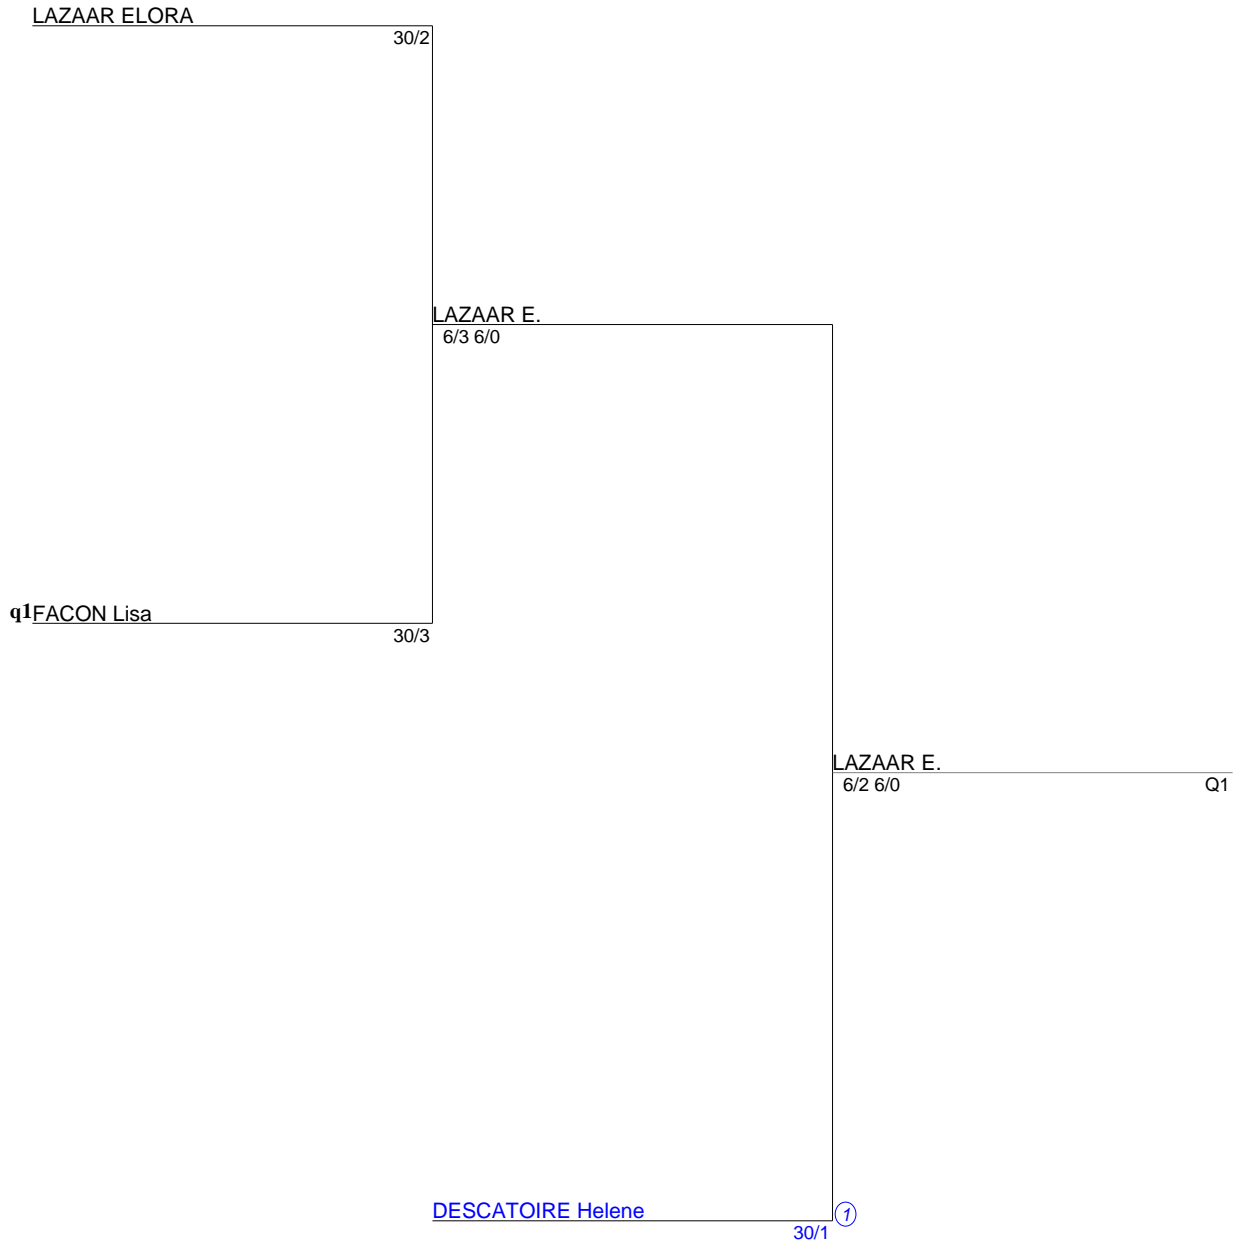

AIT ALI OLUALI Hiba

NC

AIT ALI OLUALI H.
6/4 7/5

LOPEZ OTERO Mélisa

NC

FACON L.
6/0 6/0

Q1

FACON Lisa

30/3 ①

q1 LAZAAR ELORA

30/2

LAZAAR E.
6/2 6/4

LIDA Marie-cyrielle

15/5 ①