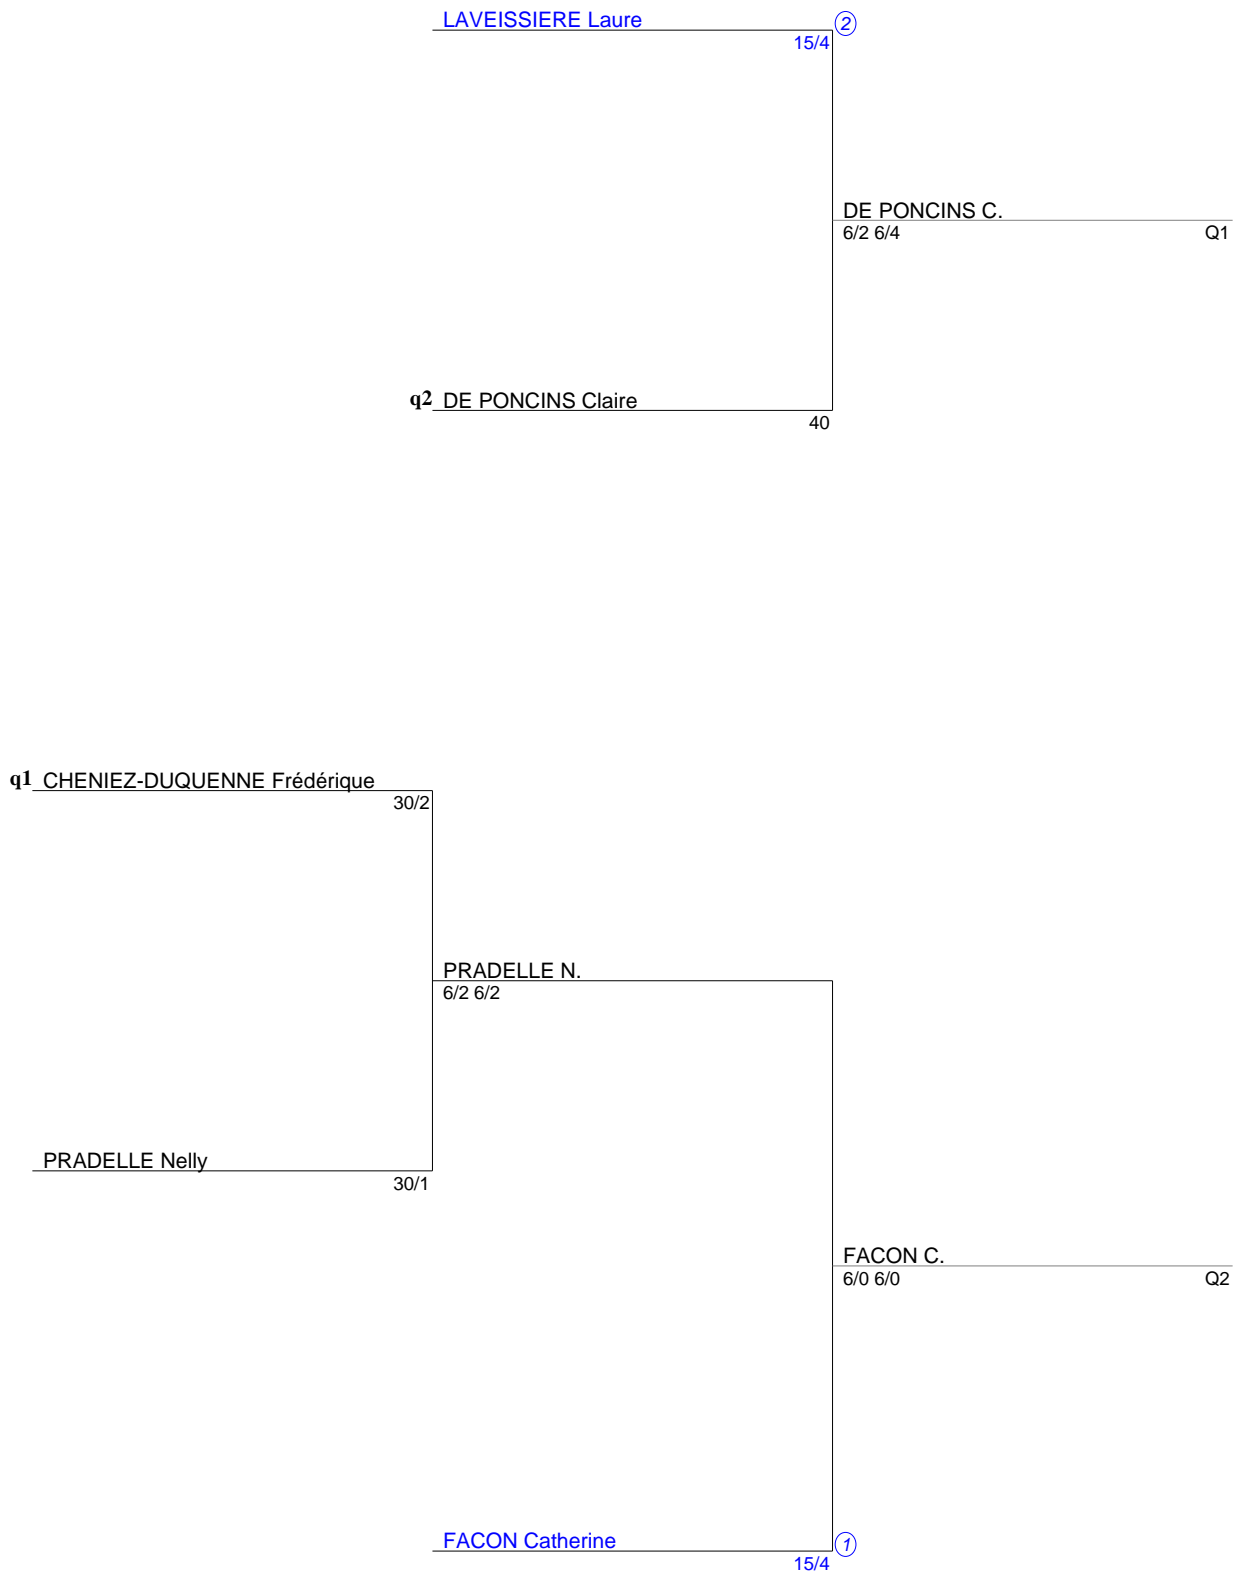

Tournoi Interne
Simple Dames Senior
nc-40 (Tableau 1)

Tournoi Interne
Simple Dames Senior
30/3 (Tableau 1)

Tournoi Interne
Simple Dames Senior
30/2 (Tableau 1)

Tournoi Interne
Simple Dames Senior
15/3-15/2 (Tableau 1)