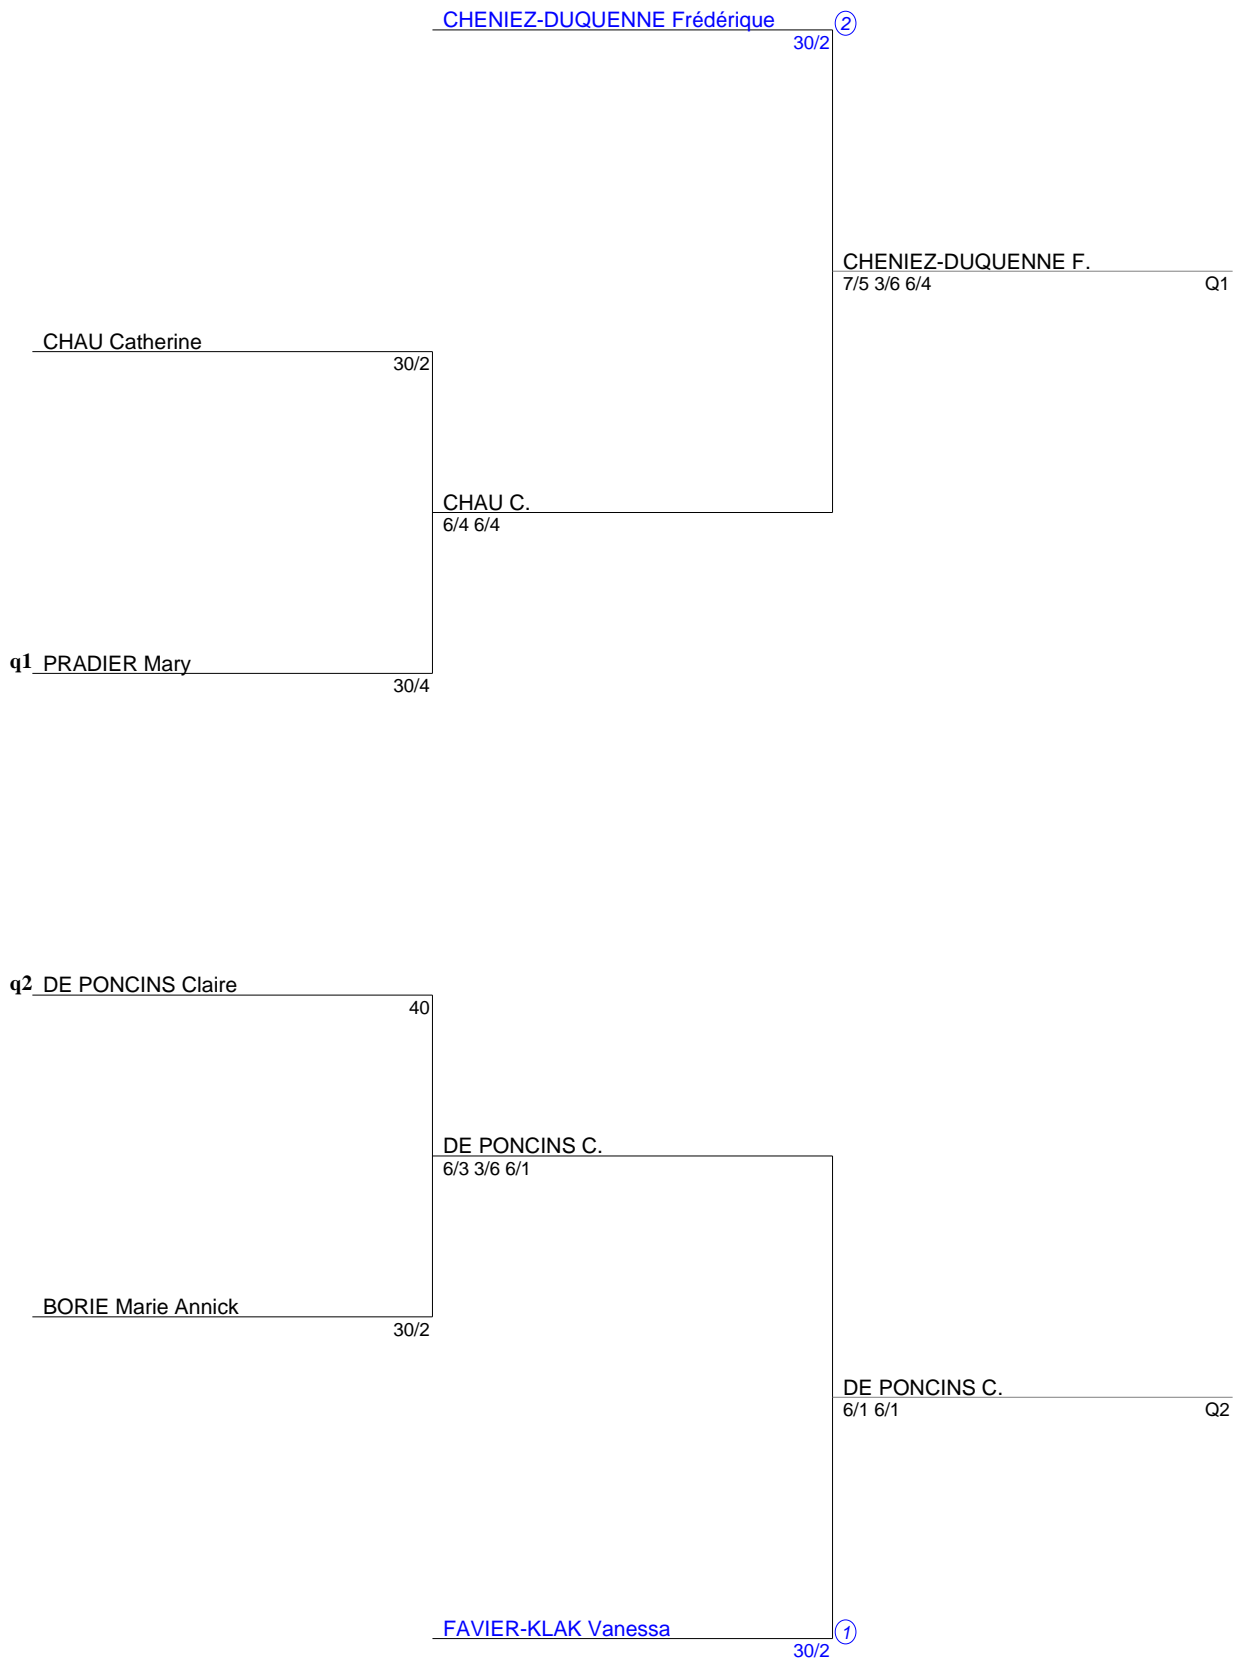

Tournoi Interne
Simple Dames Senior
nc-40 (Tableau 1)

Tournoi Interne
Simple Dames Senior
30/3 (Tableau 1)

Tournoi Interne
Simple Dames Senior
30/2 (Tableau 1)

Tournoi Interne
Simple Dames Senior
15/3-15/2 (Tableau 1)