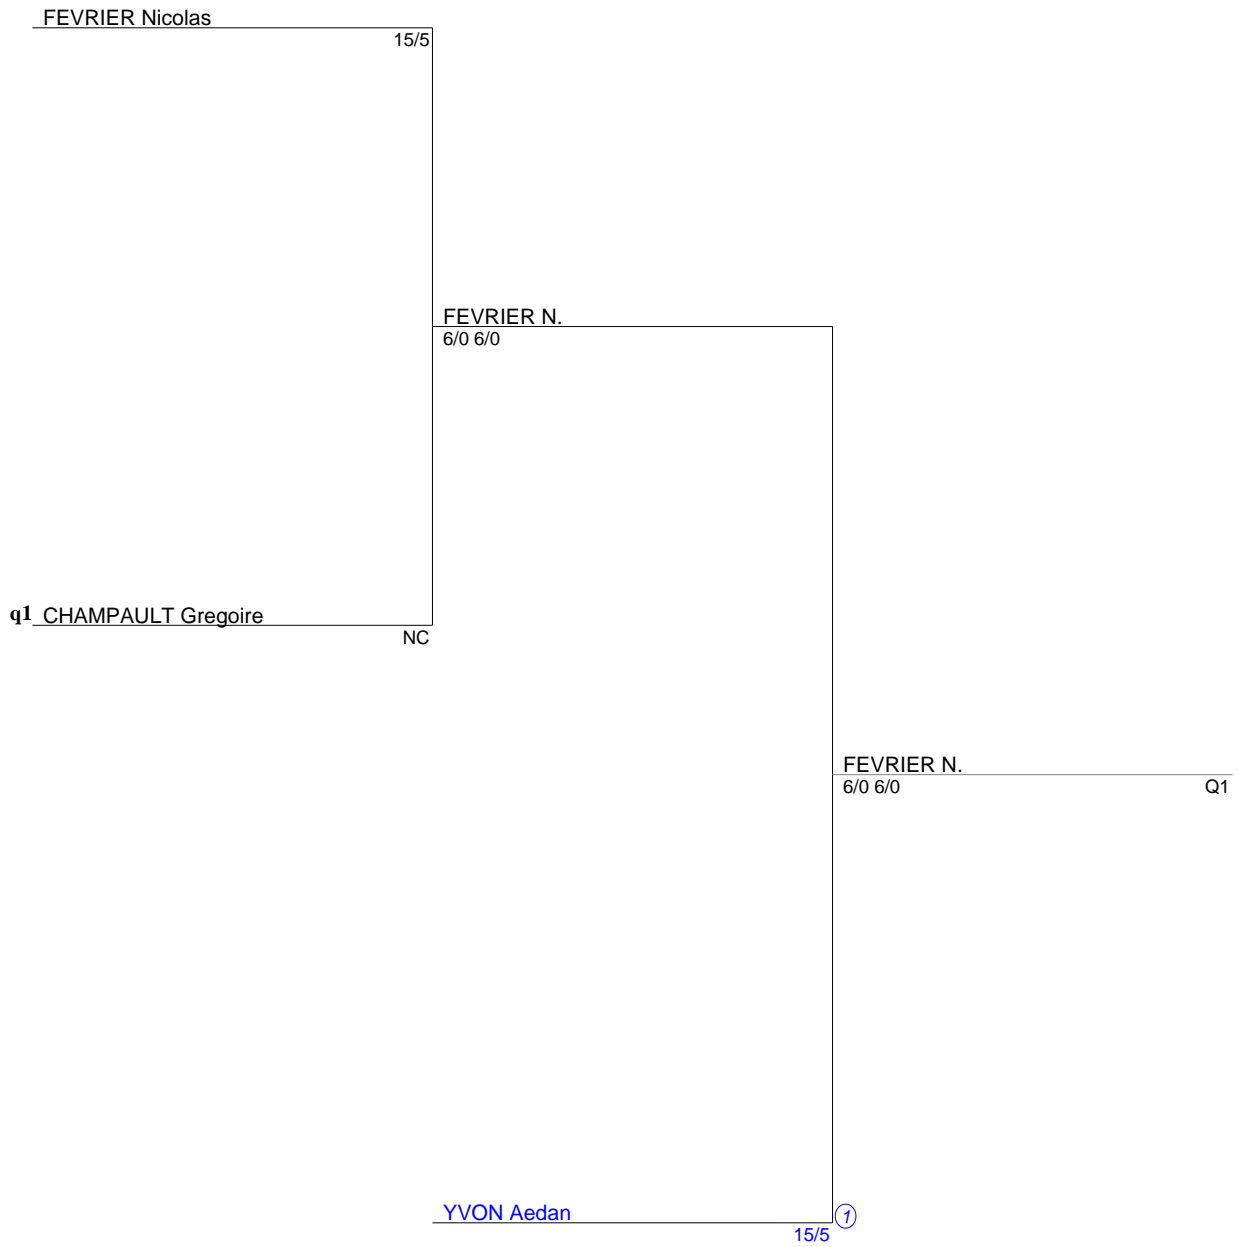

Tournoi Interne
Simple Messieurs 17/18 ans
15/5 (Tableau 1)

Tournoi Interne
Simple Messieurs 17/18 ans
15/4-15/3 (Tableau 1)