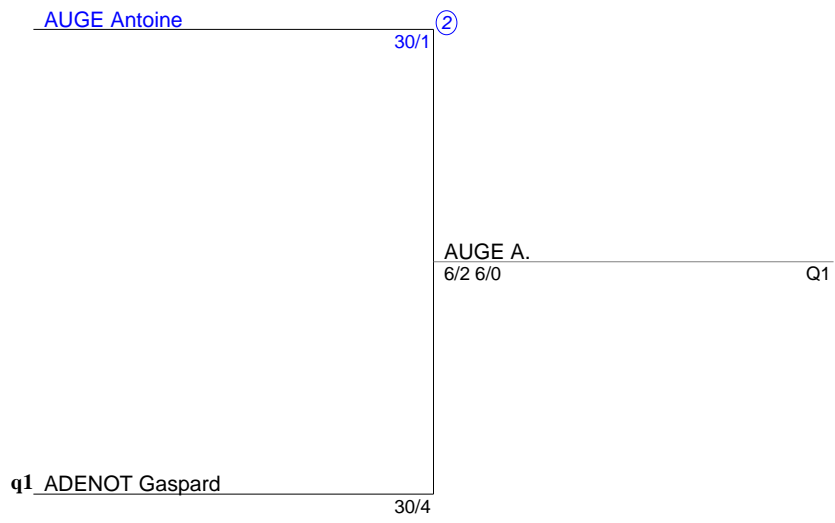

Tournoi Interne  
Simple Messieurs 15/16 ans  
nc-40 (Tableau 1)

Tournoi Interne  
Simple Messieurs 15/16 ans  
30/5-30/4 (Tableau 1)

Tournoi Interne  
Simple Messieurs 15/16 ans  
30/3-30/2 (Tableau 1)

Tournoi Interne  
Simple Messieurs 15/16 ans  
15/5-15/4 (Tableau 1)

Tournoi Interne  
Simple Messieurs 15/16 ans  
15/3-15/2 (Tableau 1)

Tournoi Interne  
Simple Messieurs 15/16 ans  
TF (Tableau 1)