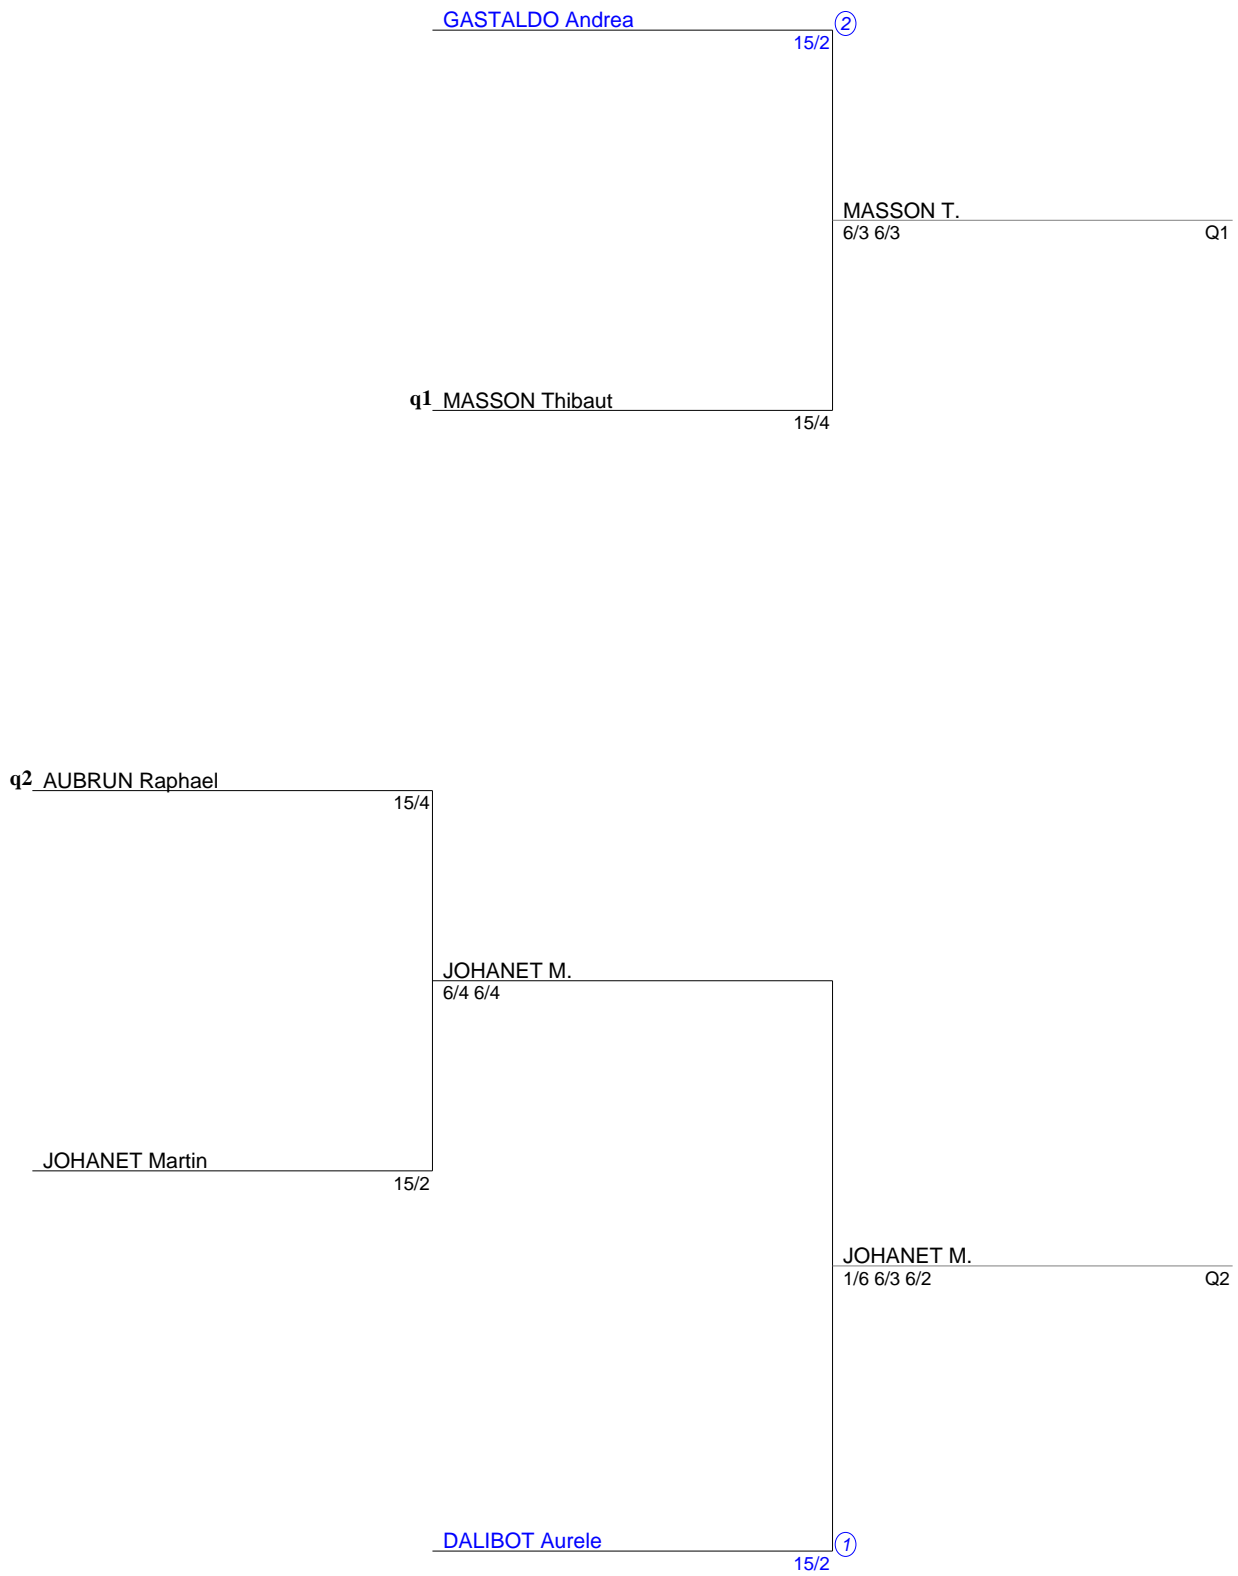

Tournoi Interne  
Simple Messieurs 15/16 ans  
nc-40 (Tableau 1)

Tournoi Interne  
Simple Messieurs 15/16 ans  
30/5-30/4 (Tableau 1)

Tournoi Interne  
Simple Messieurs 15/16 ans  
30/3-30/2 (Tableau 1)

Tournoi Interne  
Simple Messieurs 15/16 ans  
15/5-15/4 (Tableau 1)

Tournoi Interne  
Simple Messieurs 15/16 ans  
15/3-15/2 (Tableau 1)

Tournoi Interne  
Simple Messieurs 15/16 ans  
TF (Tableau 1)