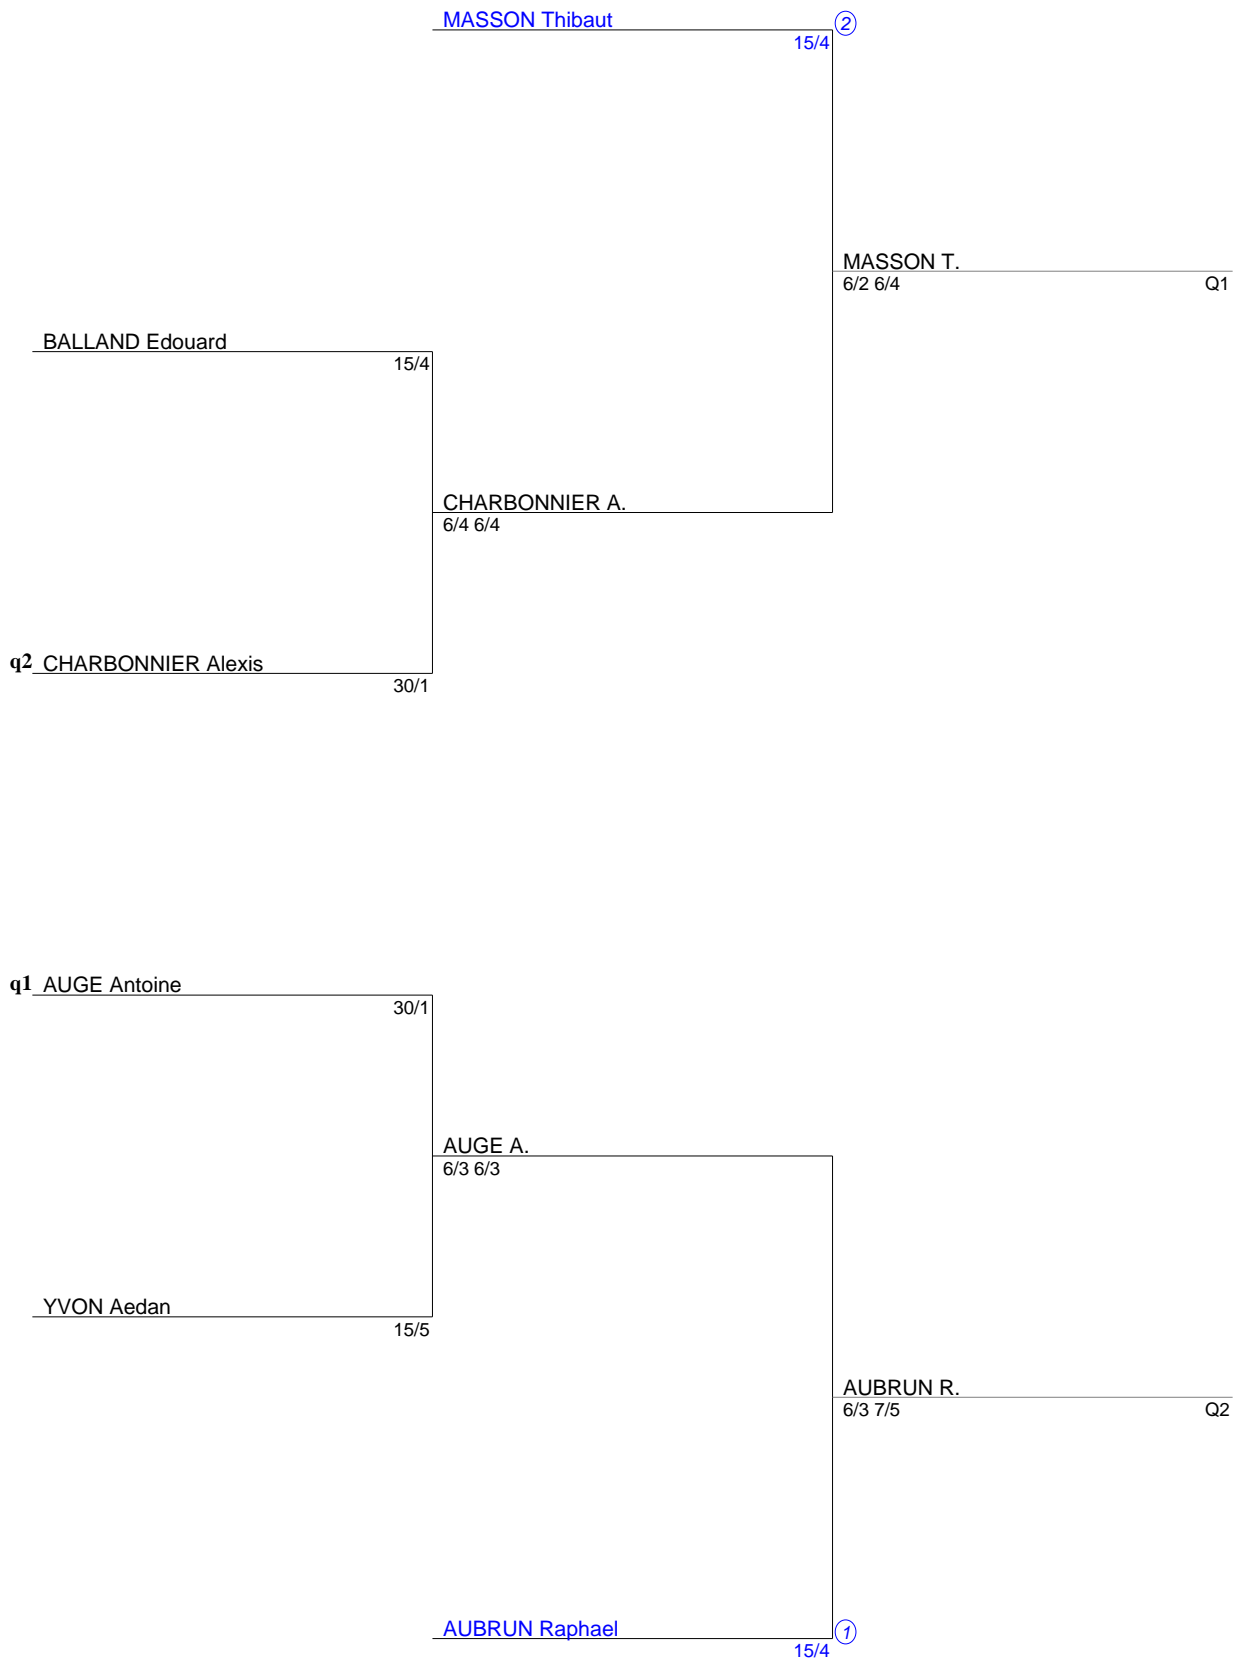

Tournoi Interne  
Simple Messieurs 15/16 ans  
nc-40 (Tableau 1)

Tournoi Interne  
Simple Messieurs 15/16 ans  
30/5-30/4 (Tableau 1)

Tournoi Interne  
Simple Messieurs 15/16 ans  
30/3-30/2 (Tableau 1)

Tournoi Interne  
Simple Messieurs 15/16 ans  
15/5-15/4 (Tableau 1)

Tournoi Interne  
Simple Messieurs 15/16 ans  
15/3-15/2 (Tableau 1)

Tournoi Interne  
Simple Messieurs 15/16 ans  
TF (Tableau 1)