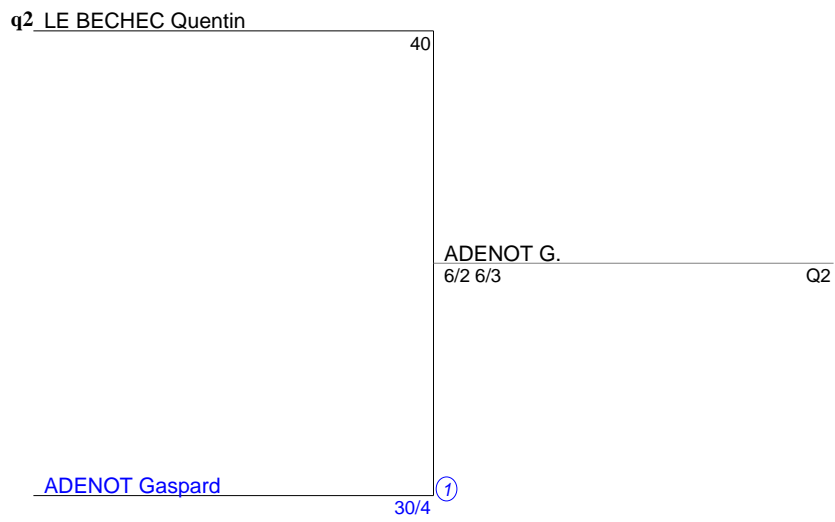

Tournoi Interne  
Simple Messieurs 15/16 ans  
nc-40 (Tableau 1)

Tournoi Interne  
Simple Messieurs 15/16 ans  
30/5-30/4 (Tableau 1)

Tournoi Interne  
Simple Messieurs 15/16 ans  
30/3-30/2 (Tableau 1)

Tournoi Interne  
Simple Messieurs 15/16 ans  
15/5-15/4 (Tableau 1)

Tournoi Interne  
Simple Messieurs 15/16 ans  
15/3-15/2 (Tableau 1)

Tournoi Interne  
Simple Messieurs 15/16 ans  
TF (Tableau 1)