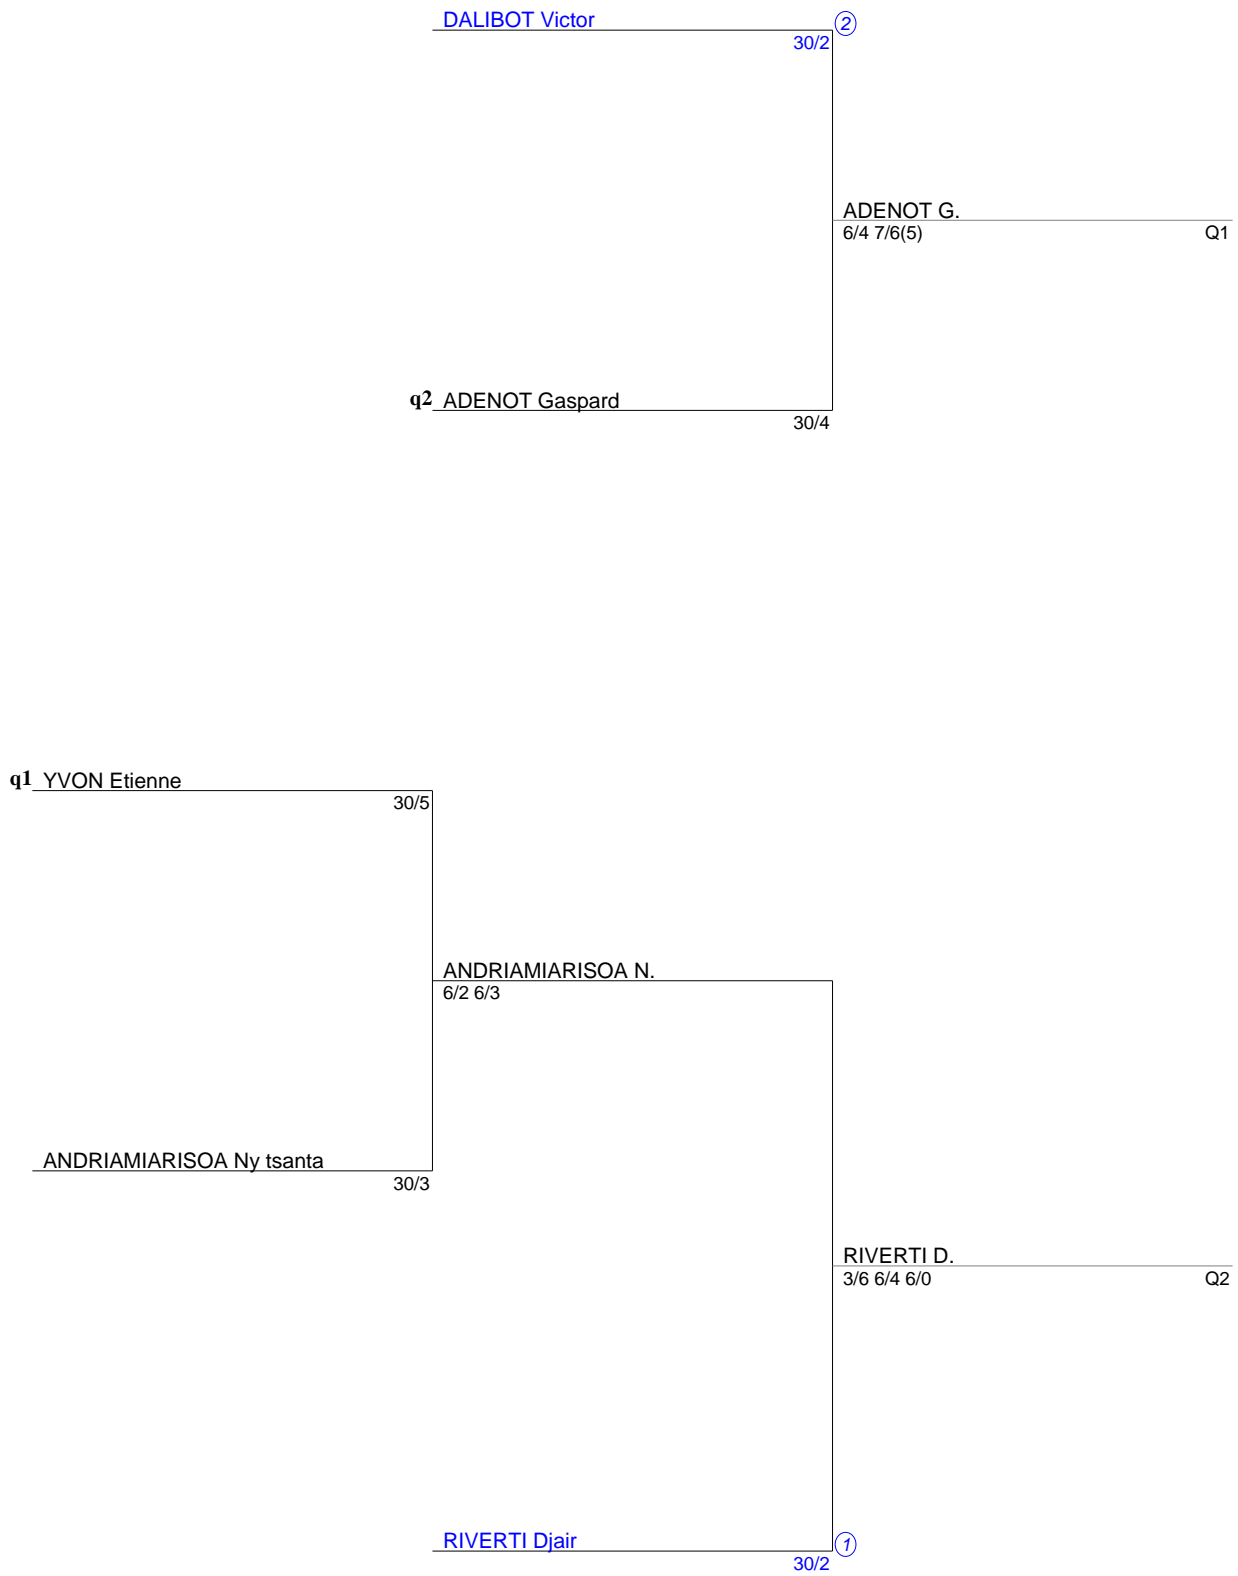

Tournoi Interne  
Simple Messieurs 15/16 ans  
nc-40 (Tableau 1)

Tournoi Interne  
Simple Messieurs 15/16 ans  
30/5-30/4 (Tableau 1)

Tournoi Interne  
Simple Messieurs 15/16 ans  
30/3-30/2 (Tableau 1)

Tournoi Interne  
Simple Messieurs 15/16 ans  
15/5-15/4 (Tableau 1)

Tournoi Interne  
Simple Messieurs 15/16 ans  
15/3-15/2 (Tableau 1)

Tournoi Interne  
Simple Messieurs 15/16 ans  
TF (Tableau 1)