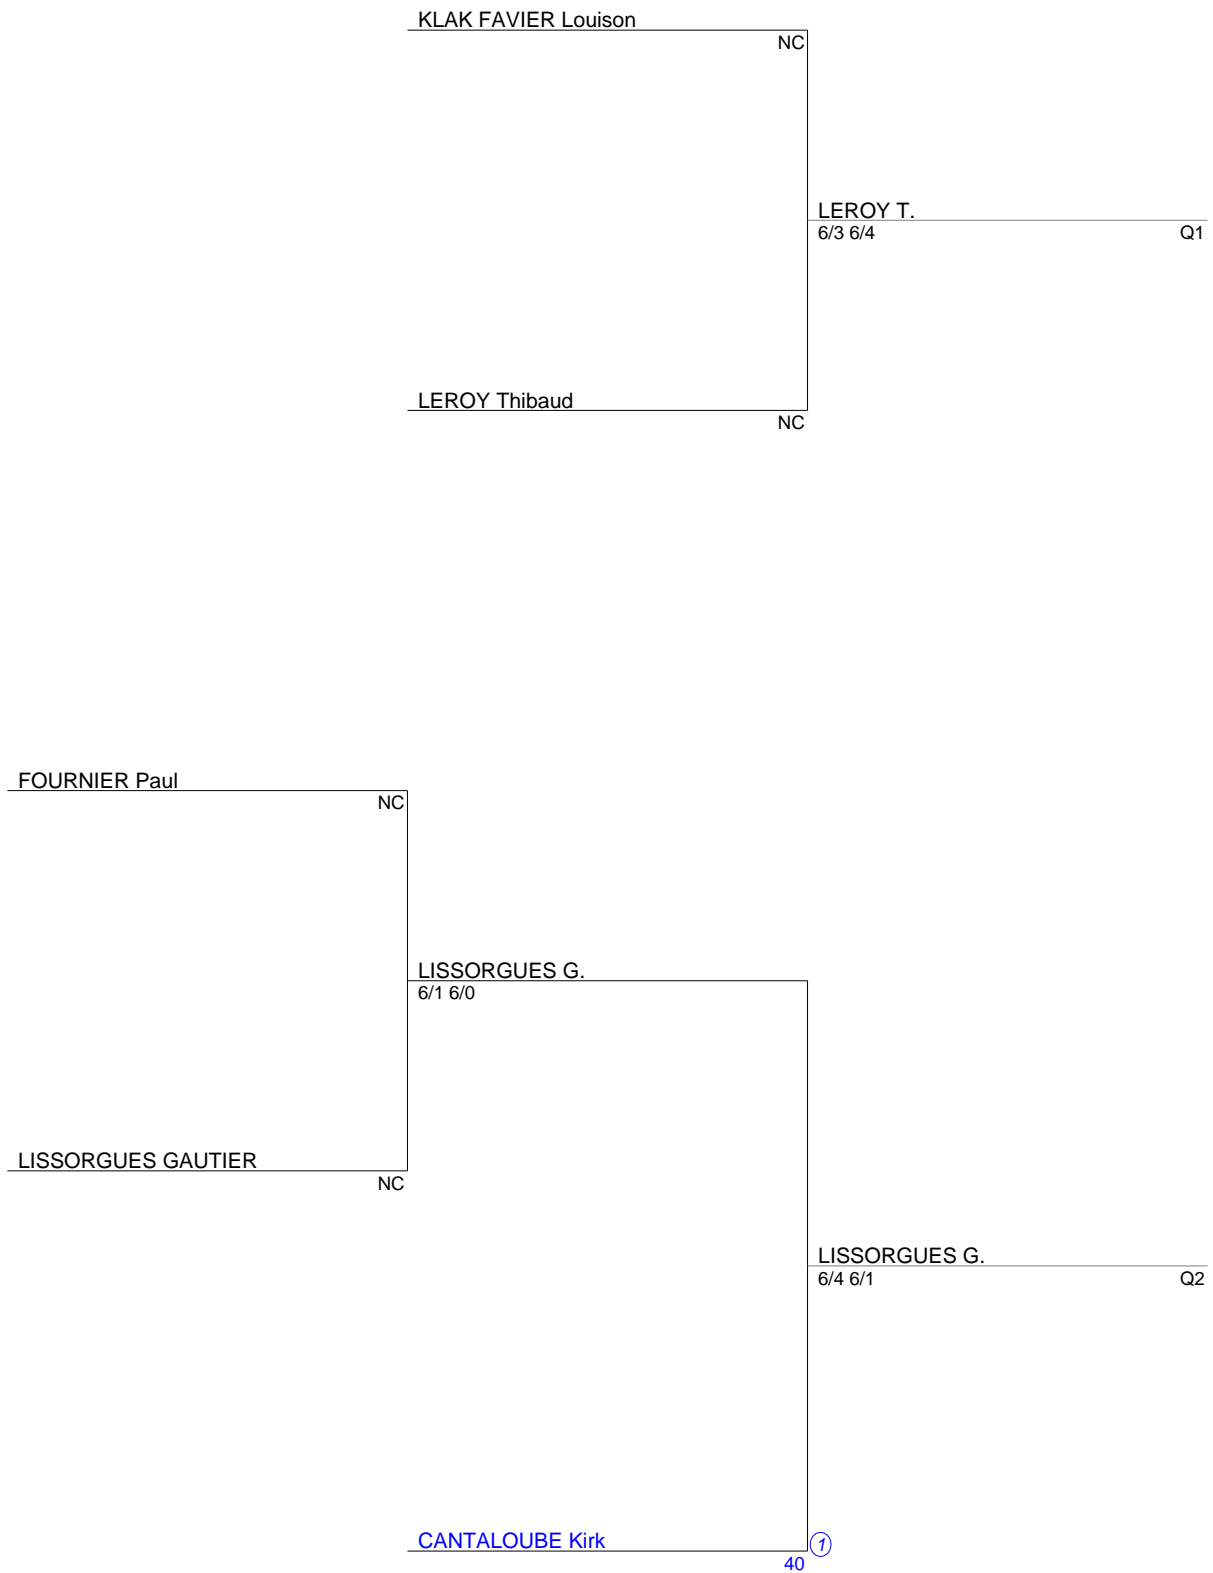

Tournoi Interne
Simple Messieurs 11 ans
NC-40 (Tableau 1)

Tournoi Interne
Simple Messieurs 11 ans
30/4-30/3 (Tableau 1)