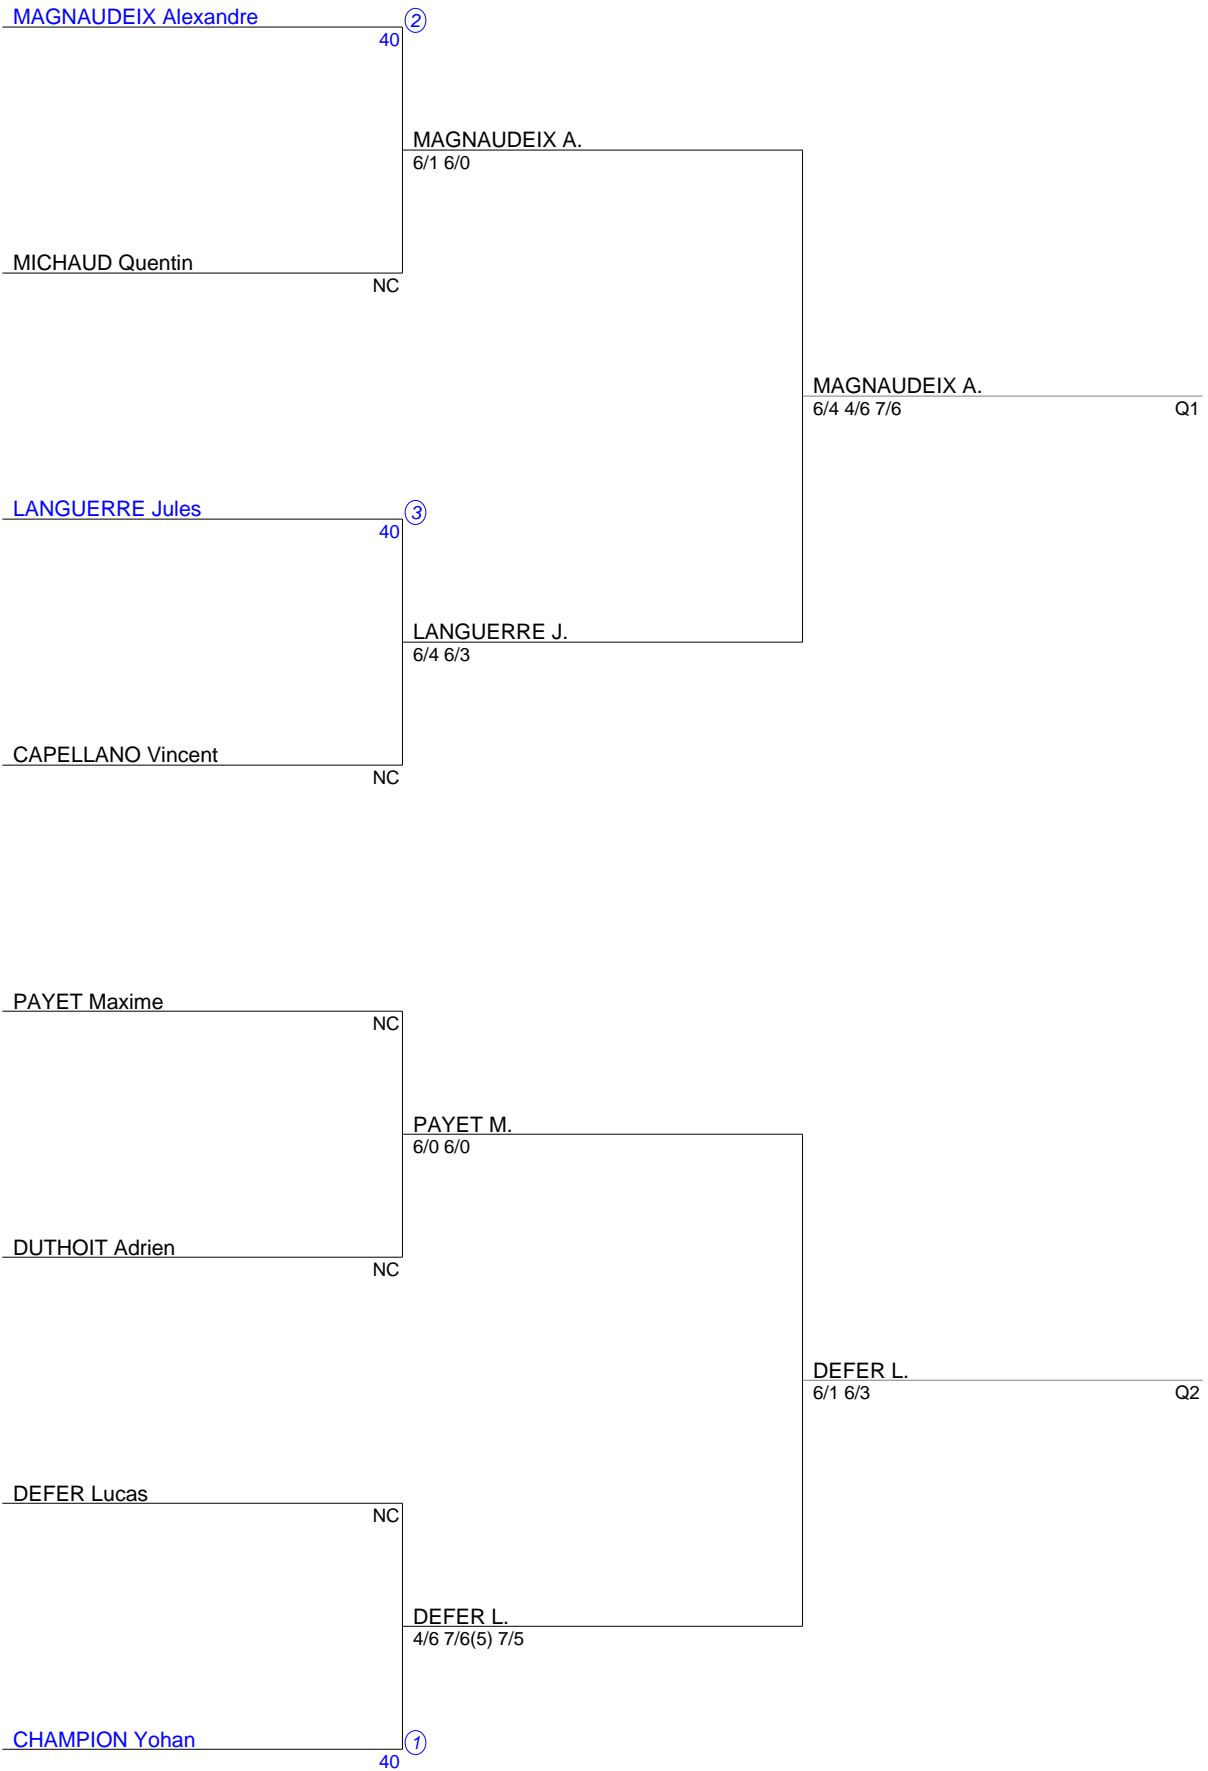

Tournoi Interne
Simple Messieurs 12 ans
nc-40 (Tableau 1)

Tournoi Interne
Simple Messieurs 12 ans
30/5-30/3 (Tableau 1)

Tournoi Interne
Simple Messieurs 12 ans
TF (Tableau 1)