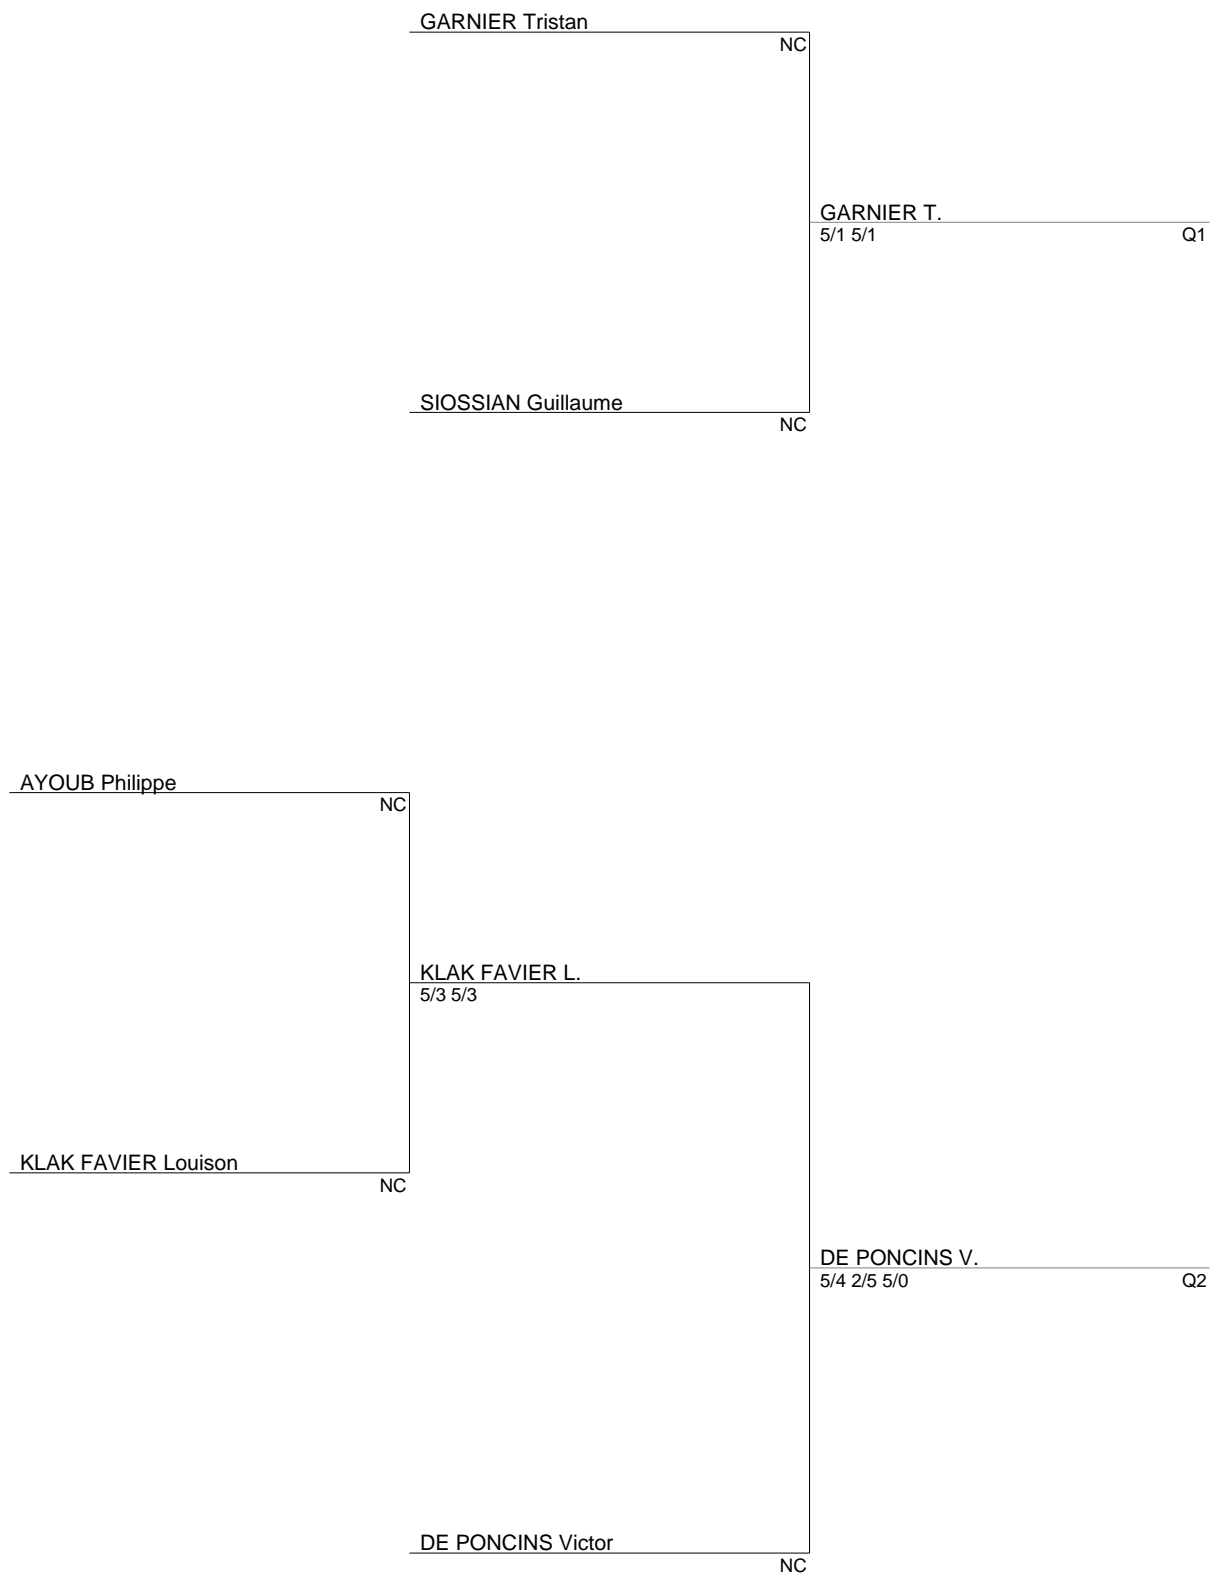

Tournoi Interne
Simple Messieurs 10 ans
nc (Tableau 1)

Tournoi Interne
Simple Messieurs 10 ans
TF (Tableau 1)