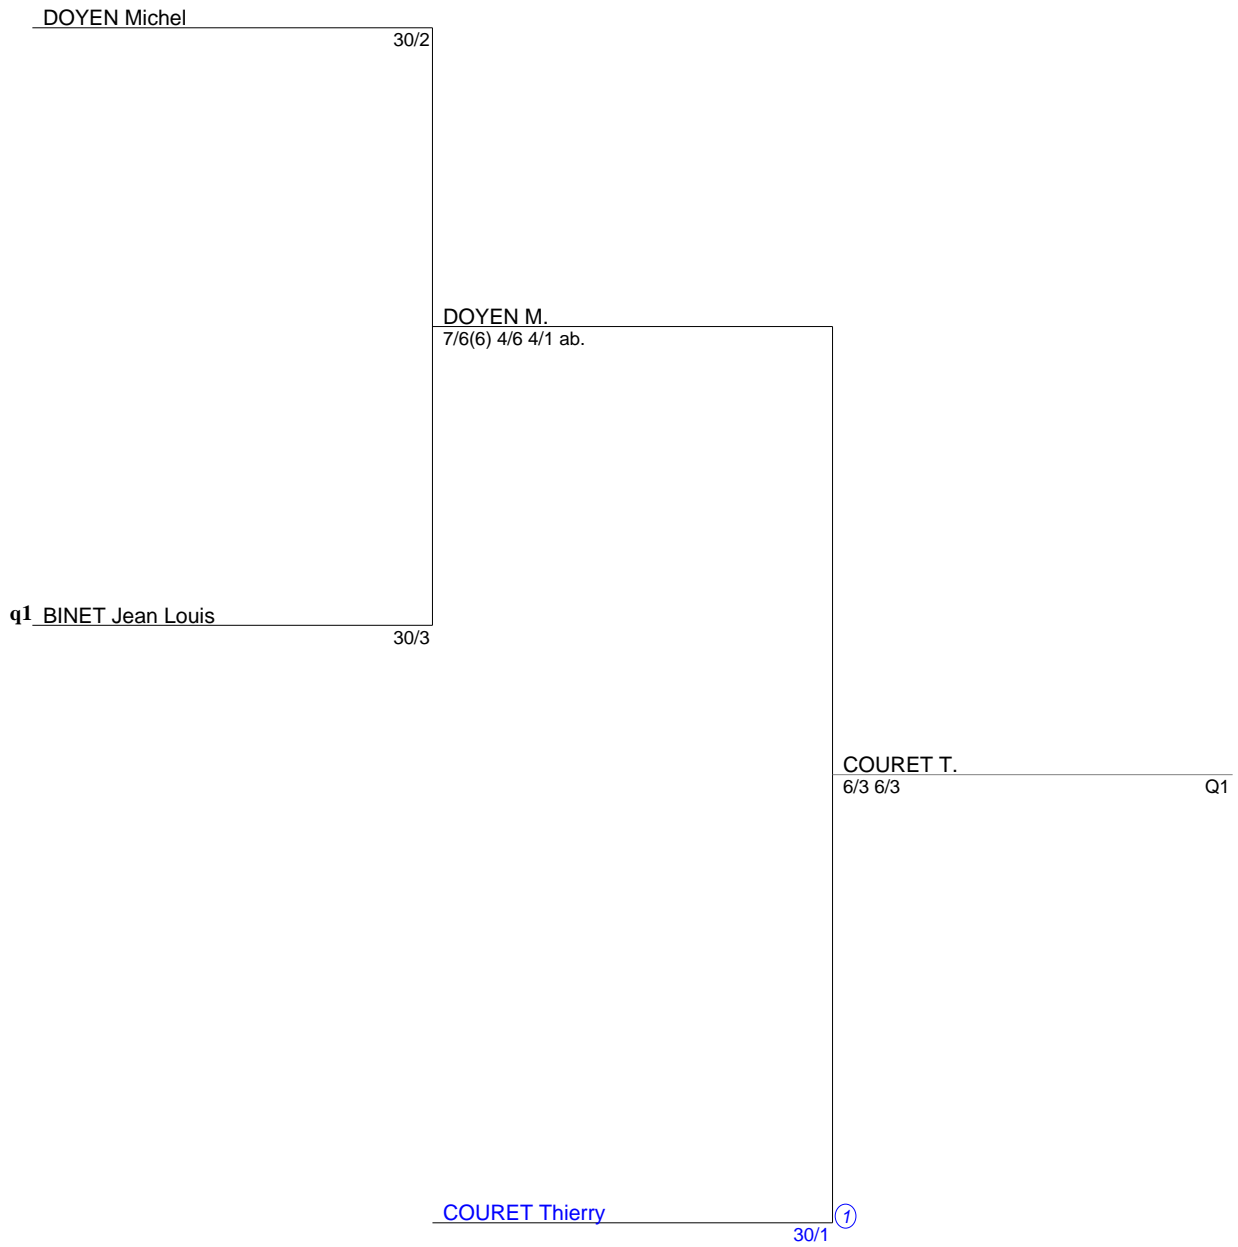

Tournoi Interne
Simple Messieurs 55
nc-40 (Tableau 1)

NGO Pascal

40

NGO P.
6/0 6/0

FERRANDON Jean Pierre

NC

MOREAU C.
6/4 0/3 ab.

Q1

MOREAU Claude

40

Tournoi Interne
Simple Messieurs 55
TF (Tableau 1)