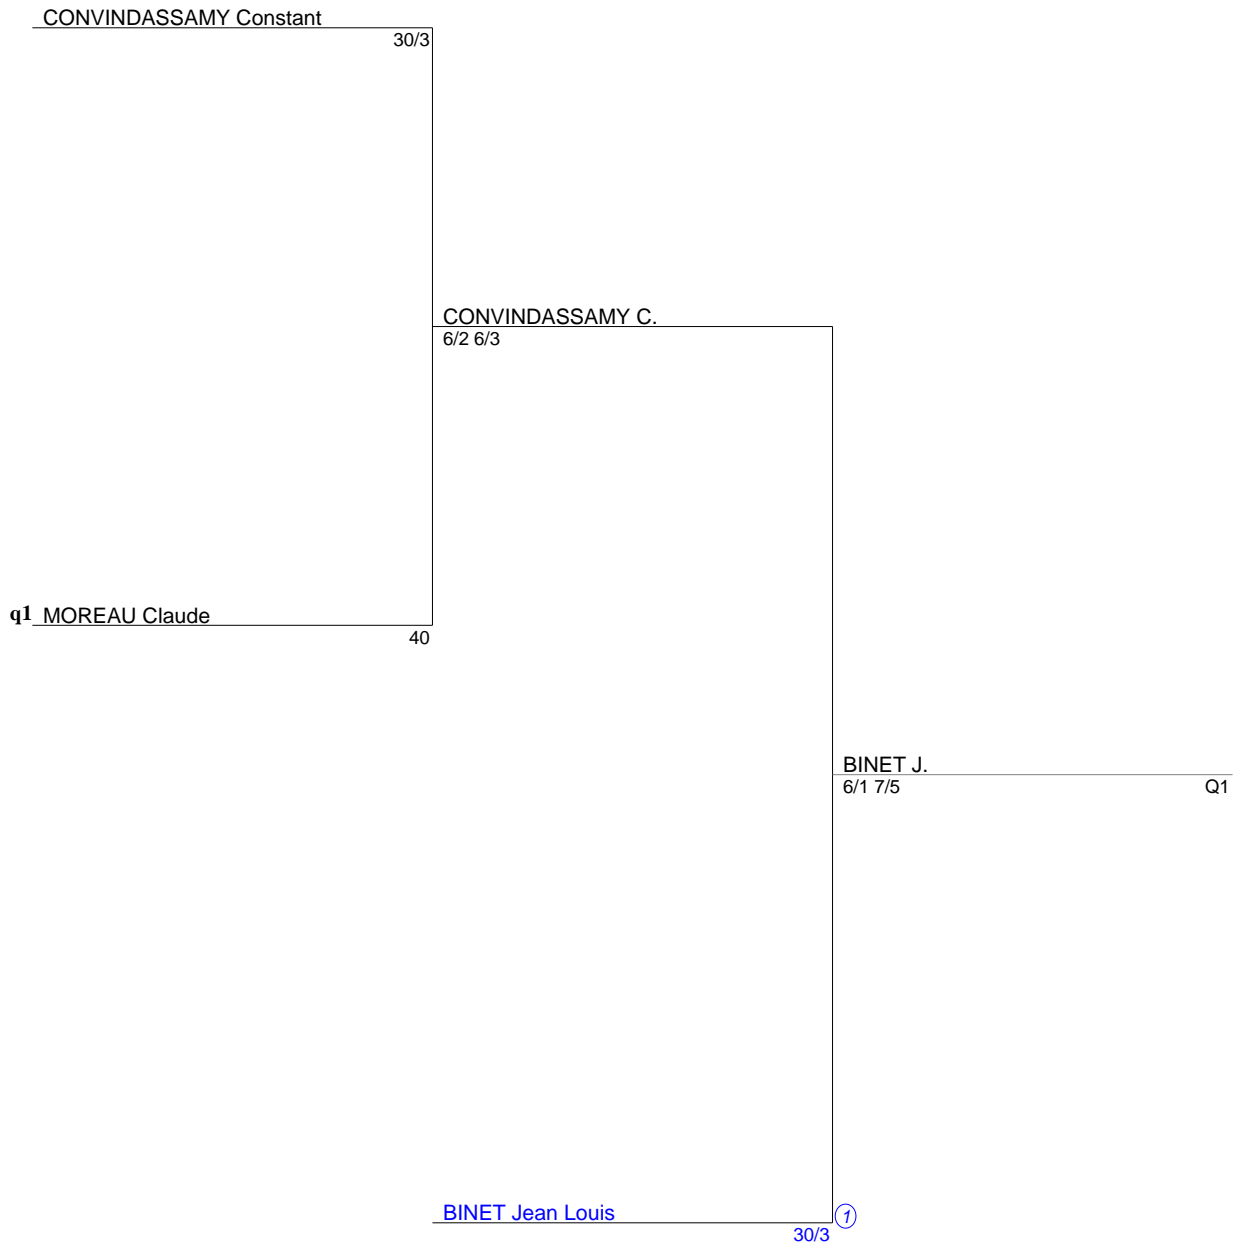

Tournoi Interne
Simple Messieurs 55
nc-40 (Tableau 1)

NGO Pascal

40

NGO P.
6/0 6/0

FERRANDON Jean Pierre

NC

MOREAU C.
6/4 0/3 ab.

Q1

MOREAU Claude

40

Tournoi Interne
Simple Messieurs 55
TF (Tableau 1)